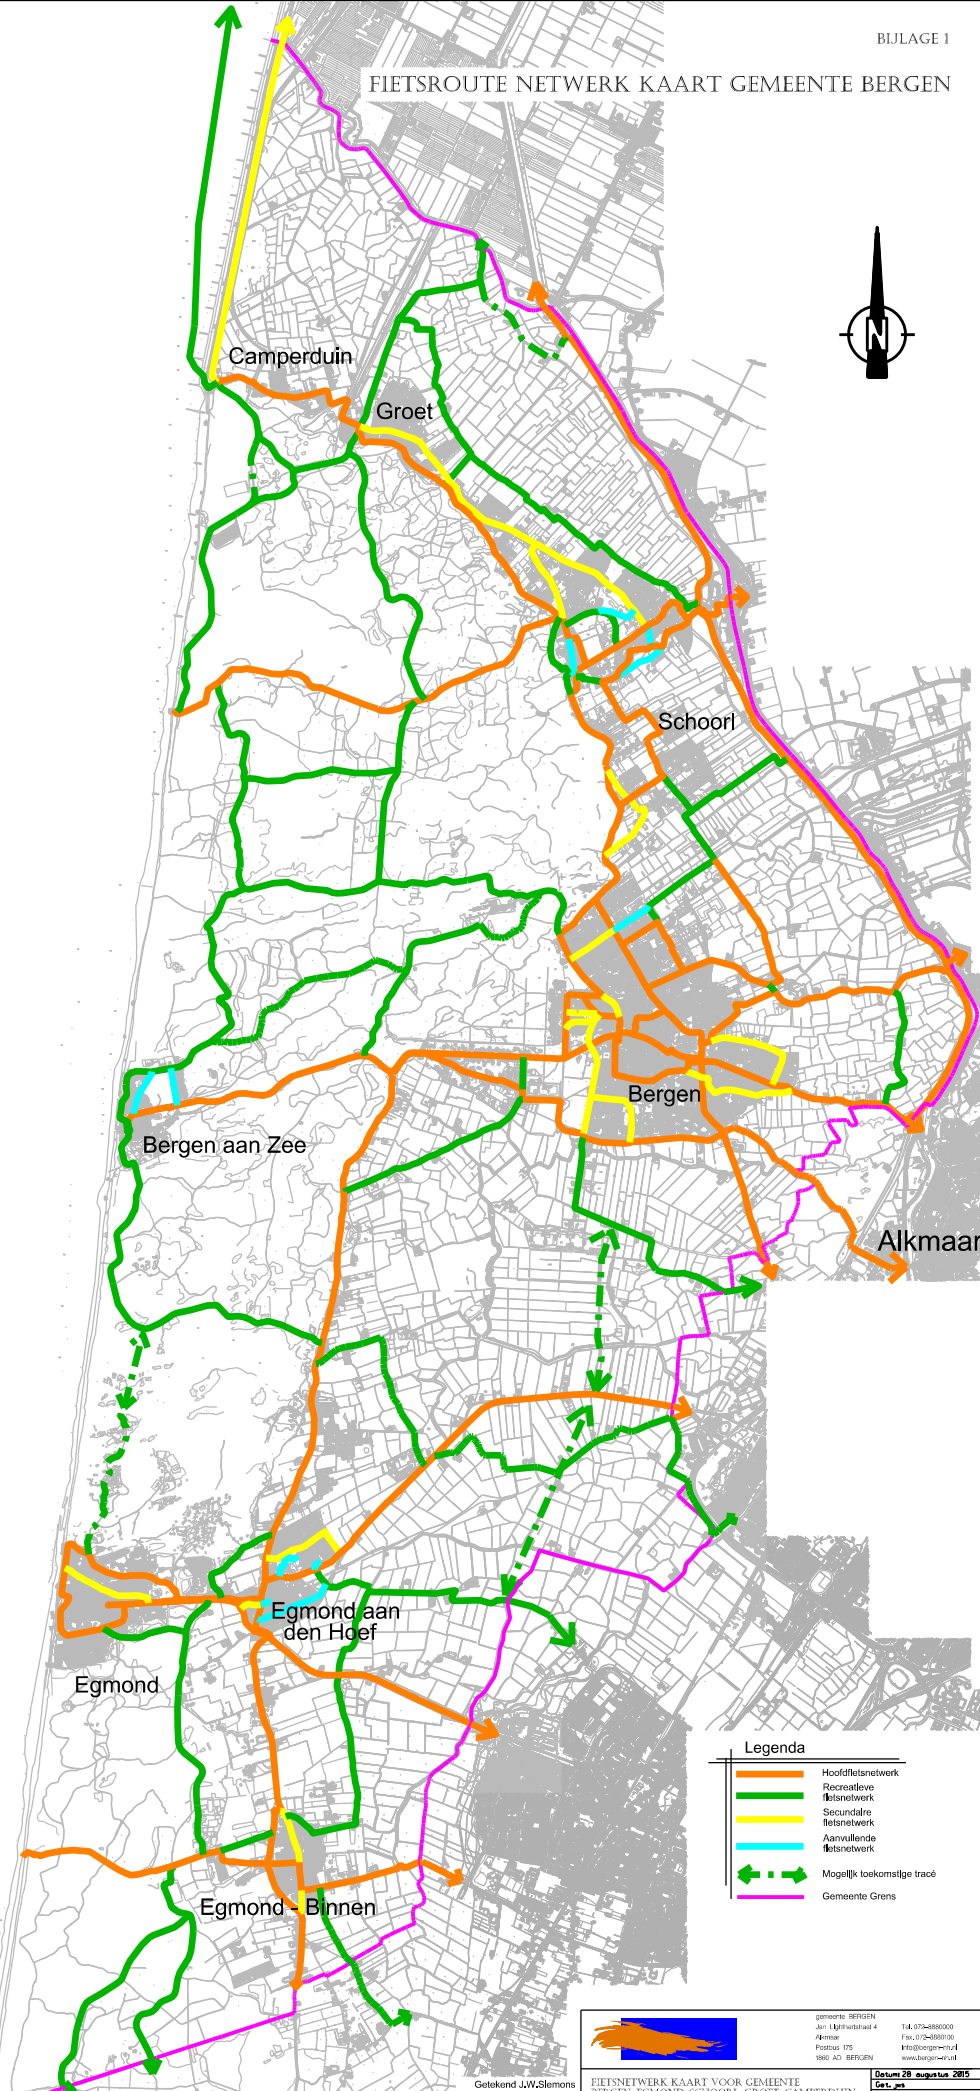

FIETSROUTE NETWERK KAART GEMEENTE BERGEN

Legenda

- Hoofdfietsnetwerk
- Recreatieve fietsnetwerk
- Secundaire fietsnetwerk
- Aanvullende fietsnetwerk
- Mogelijk toekomstige tracé
- Gemeente Grens

Getekend J.W.Slemons
datum: 1-12-2015