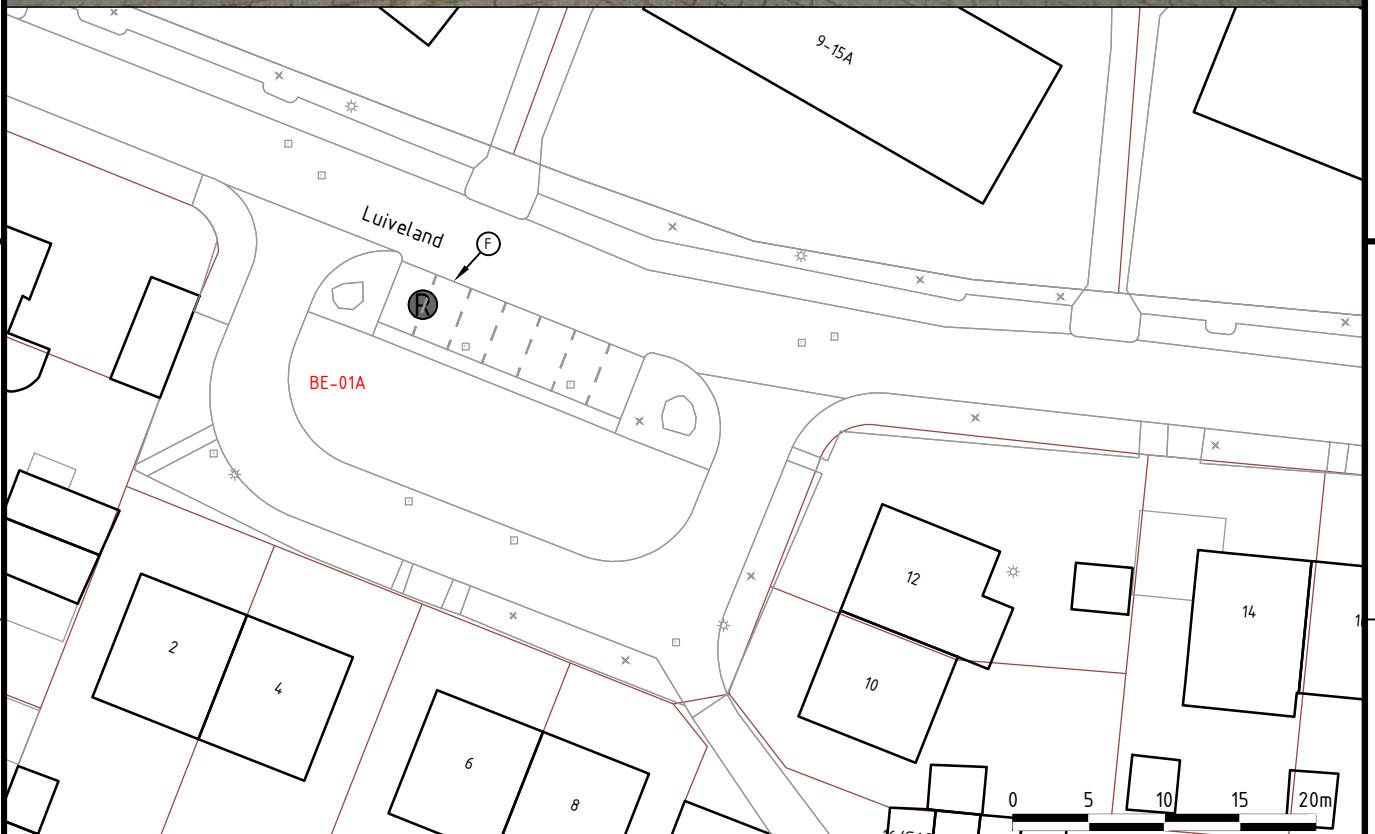

1

2

3

4

Bestaande Situatie

Nieuwe type container(s) op aangewezen locatie

-  Locatie ondergronds Rest-container
- XX-00 Locatiecode
-  Foto(-kijk)richting

Status:
DEFINITIEF

PROMMENZ
www.prommenz.nl info@prommenz.nl

project
Realisatie afvalinzameling
Bergen
onderwerp
Aanwijfsbesluit

datum
20-02-2023
schaal
1:500

opdrachtgever
BUCH
Locatiecode
BE-01A

een frisse kijk op ruimte

A