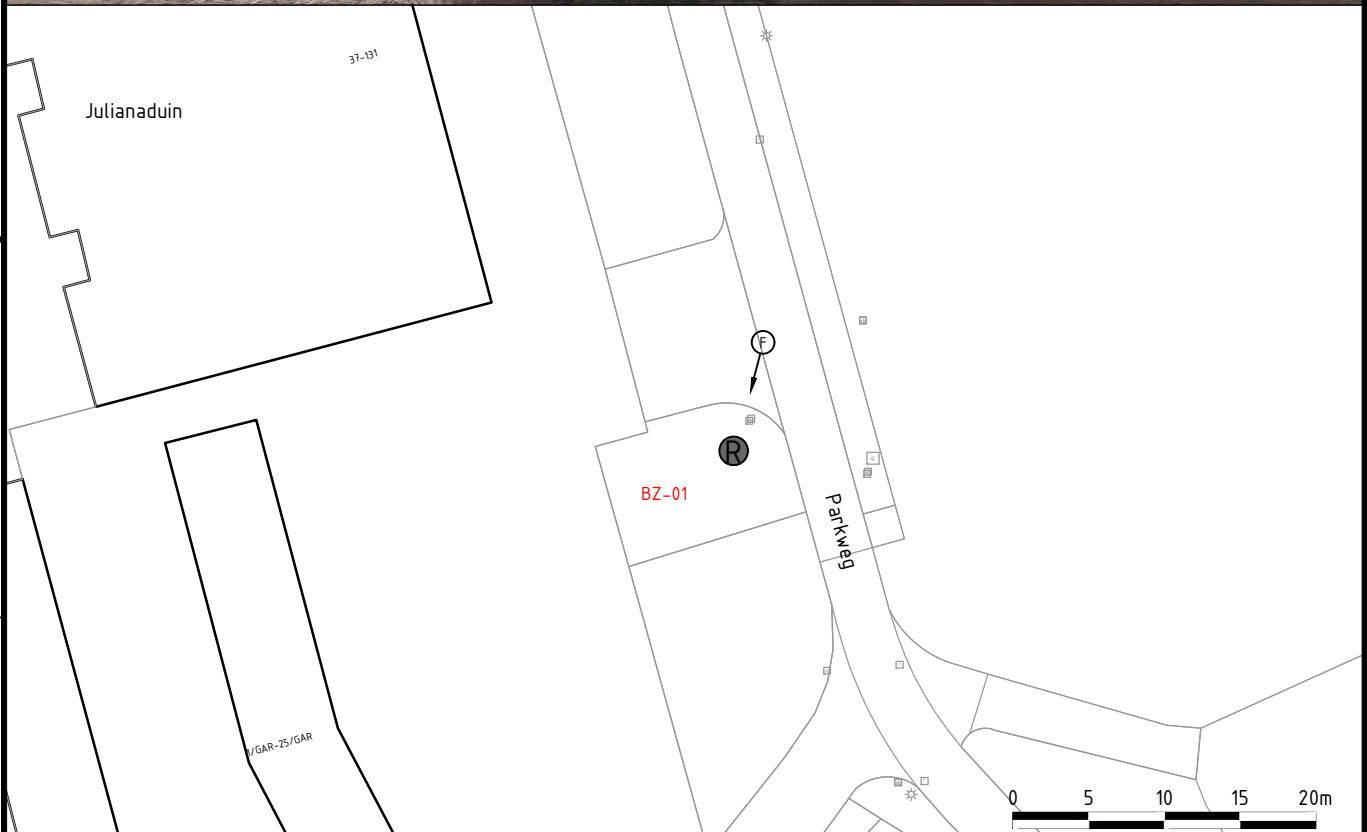

Bestaande Situatie

Nieuwe type container(s) op aangewezen locatie

-  Locatie ondergronds Rest-container
-  Locatiecode
-  Foto(-kijk)richting

Status:
DEFINITIEF