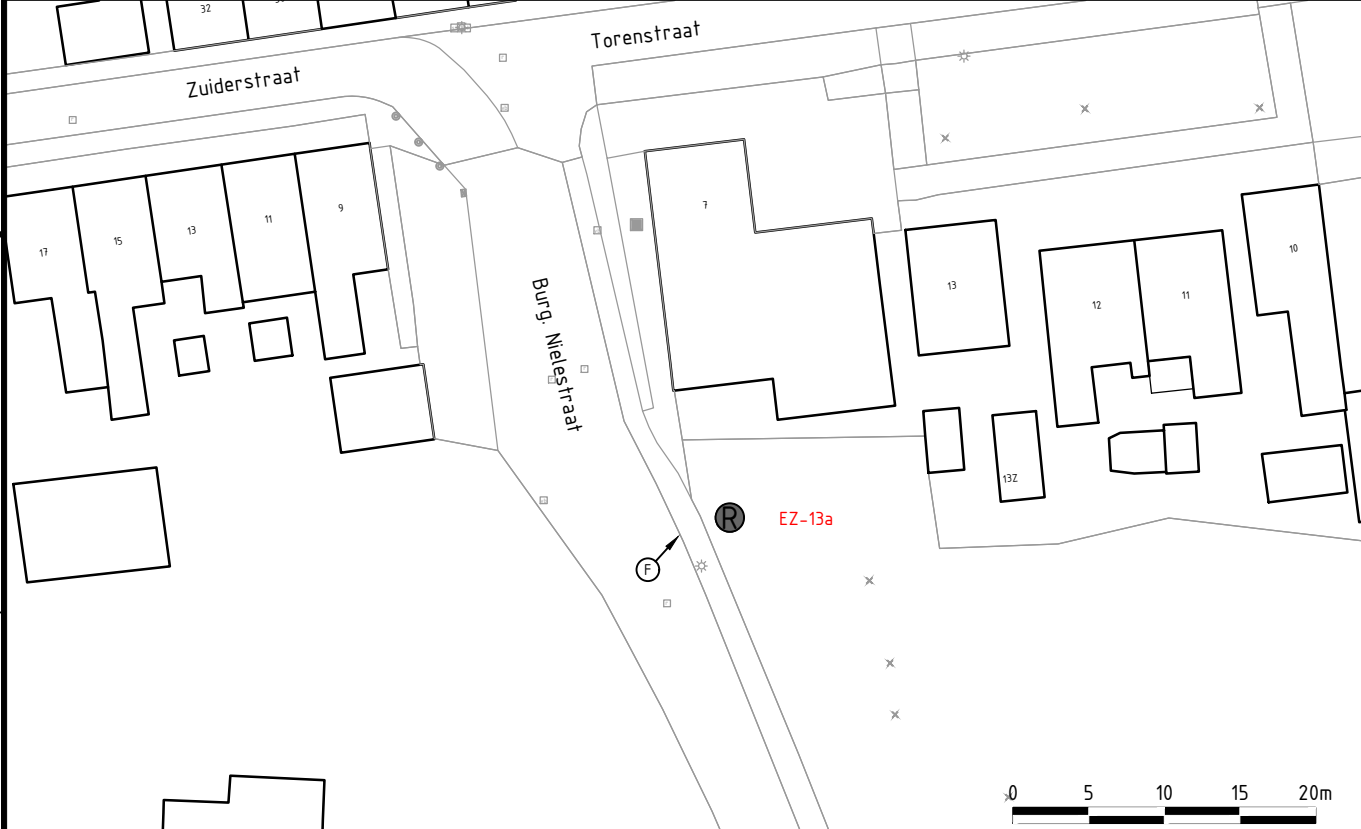

Bestaande Situatie

Nieuwe type container(s) op aangewezen locatie

-  Locatie ondergronds Rest-container
- 1234XX-00 Locatiecode
-  Foto(-kijk)richting

Status:
DEFINITIEF