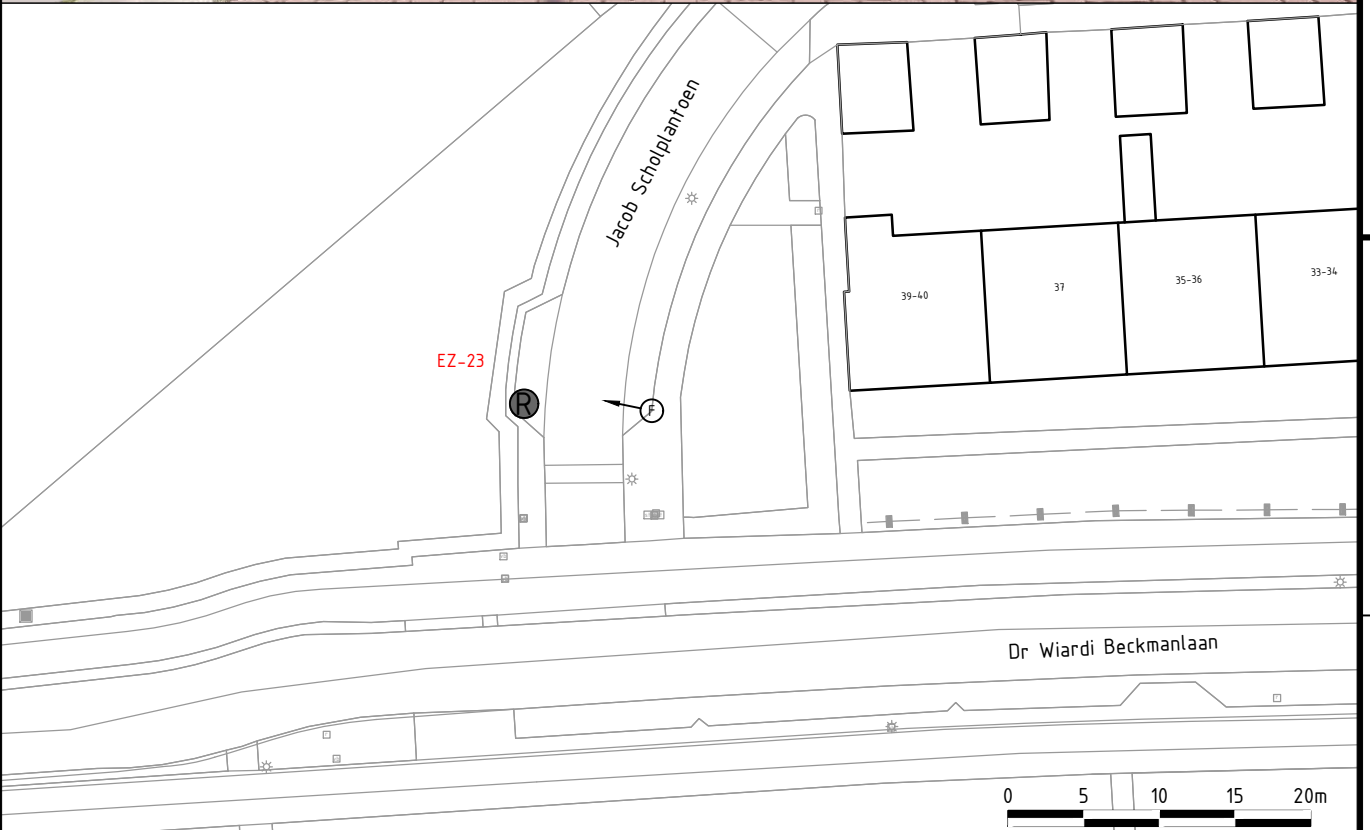

1

2

3

4

Bestaande Situatie

Nieuwe type container(s) op aangewezen locatie

-  Locatie ondergronds Rest-container
- 1234XX-00 Locatiecode
-  Foto(-kijk)richting

Status:  
**DEFINITIEF**

project  
Realisatie afvalinzameling  
Egmond aan Zee  
onderwerp  
Aanwijfsbesluit

datum  
30-11-2022  
schaal  
1:500

opdrachtgever  
BUCH  
Locatiecode  
EZ-23

*een frisse kijk op ruimte*

A

B

C

D