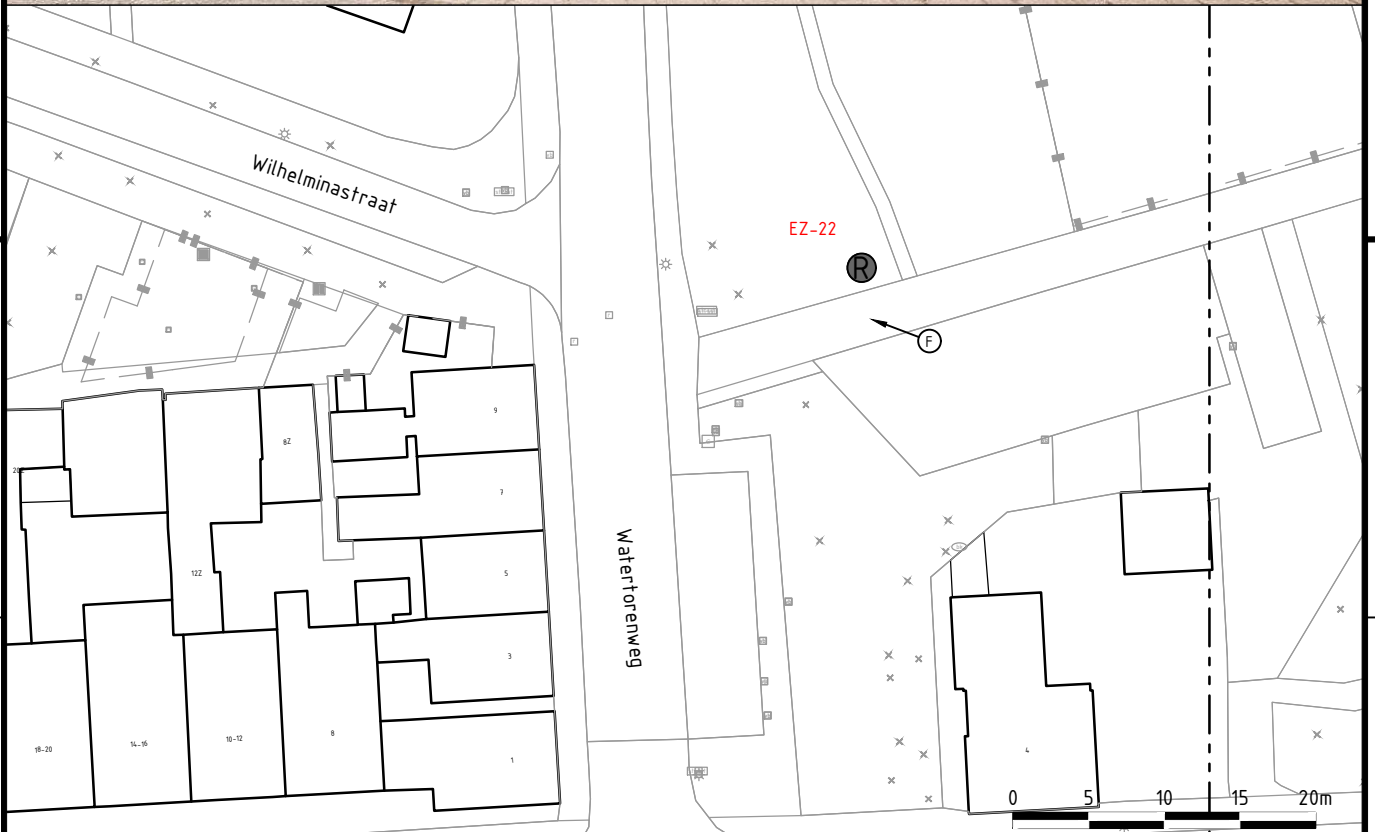

1

2

3

4

Bestaande Situatie

Nieuwe type container(s) op aangewezen locatie

-  Locatie ondergronds Rest-container
- 1234XX-00 Locatiecode
-  Foto(-kijk)richting

Status:  
**DEFINITIEF**

project  
Realisatie afvalinzameling  
Egmond aan Zee  
onderwerp  
Aanwijfsbesluit

datum  
30-11-2022  
opdrachtgever  
BUCH

schaal  
1:500  
Locatiecode  
EZ-22

*een frisse kijk op ruimte*

A

B

C

D