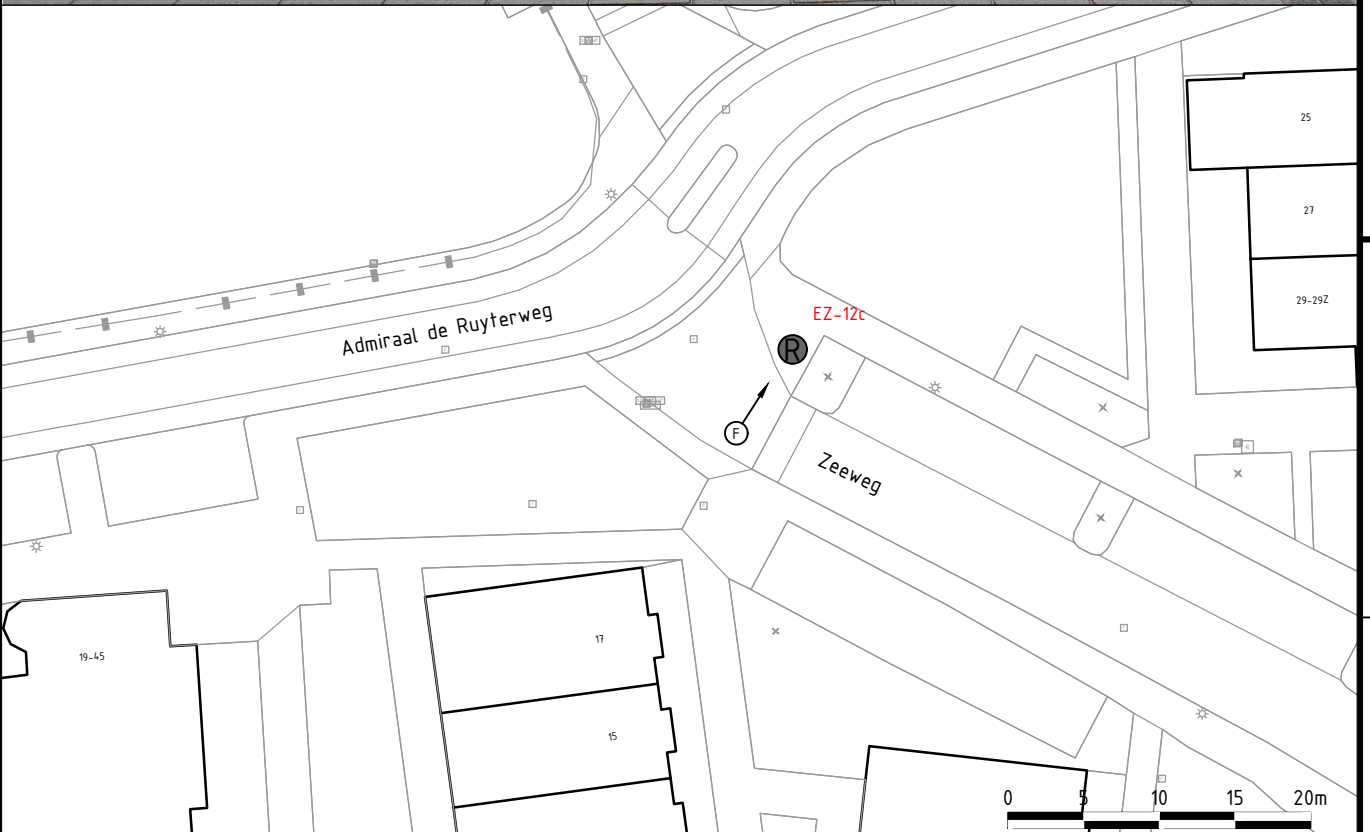

1

2

3

4

Bestaande Situatie

Nieuwe type container(s) op aangewezen locatie

-  Locatie ondergronds Rest-container
- 1234XX-00 Locatiecode
-  Foto(-kijk)richting

Status:  
**DEFINITIEF**